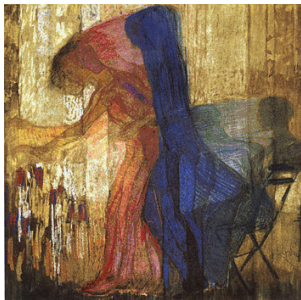

MUSEE D'ORSAY

James Ensor

20 Oktober 2009 04 Februar 2010

Crime et Châtiment, de Goya à Picasso :

16 März - 27 Juni 2010

Jean-Léon Gérôme

19 Oktober 2010 - 23 Januar 2011

Henri Labrouste, Architecte

Winter 2010